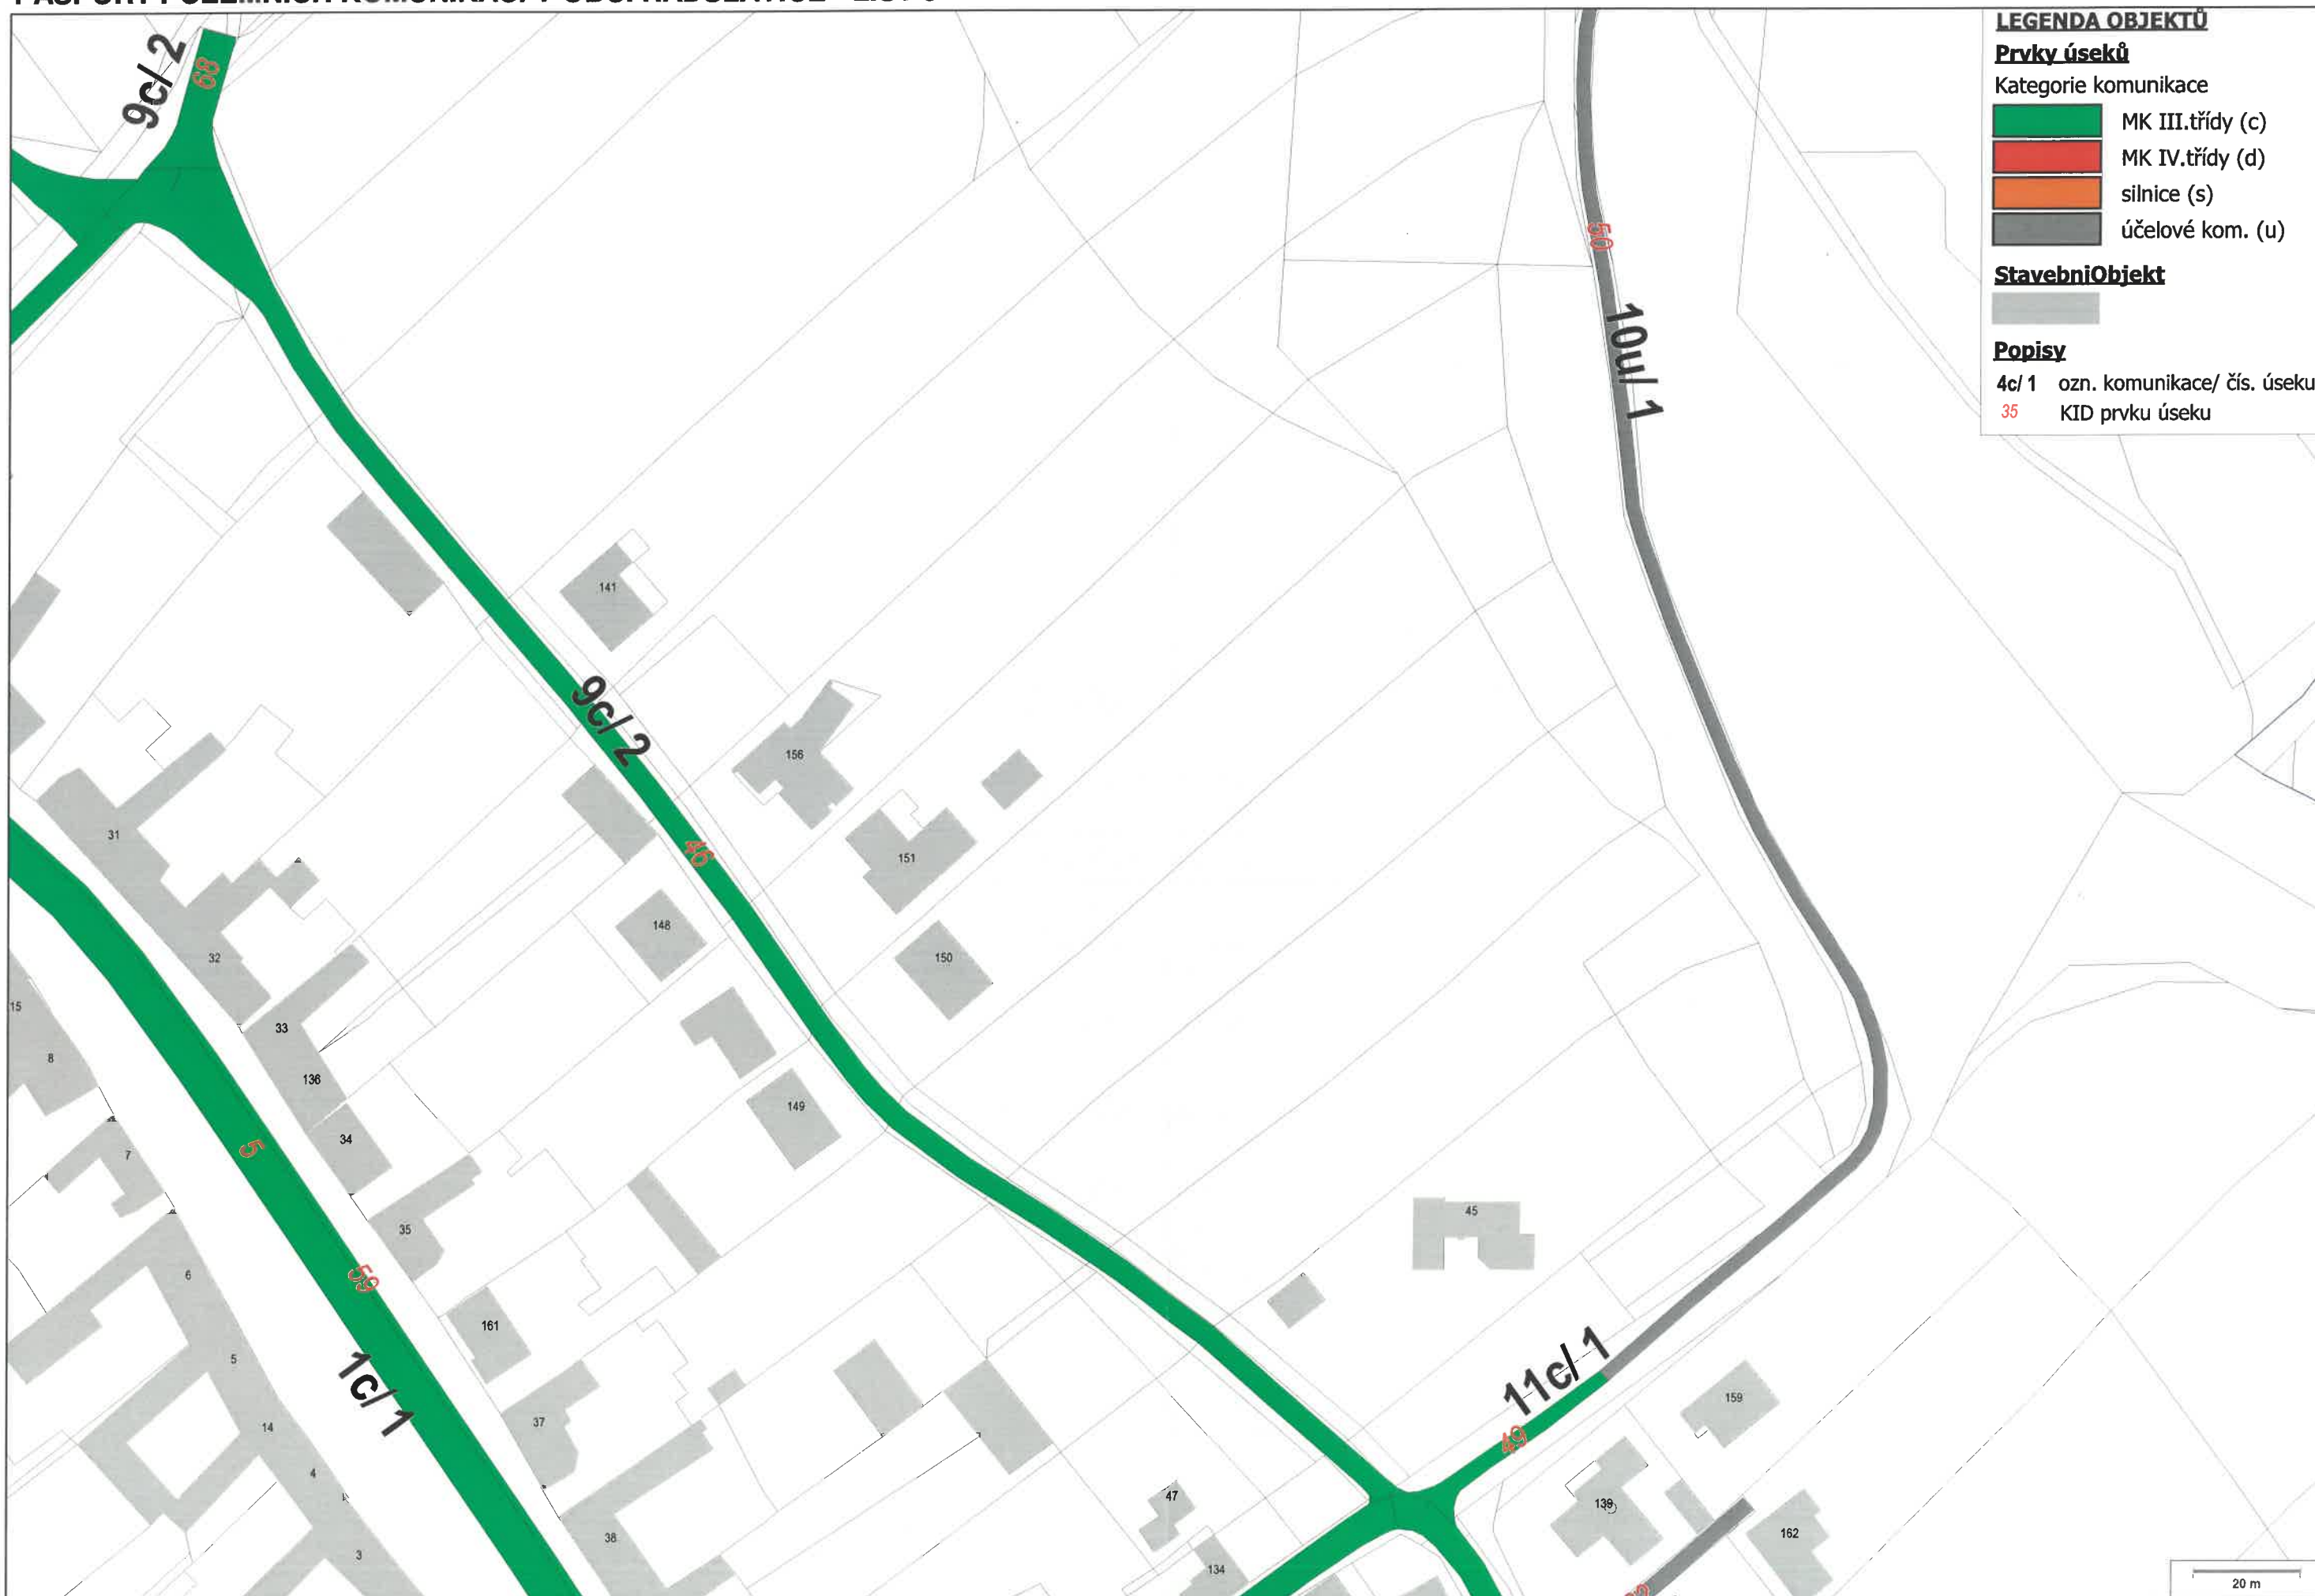

Stavební Objekt

Popisy

4c/1 ozn. komunikace/ čís. úseku

35 KID prvku úseku

PASPORT POZEMNÍCH KOMUNIKACÍ V OBCI RADSLAVICE - LIST 6

LEGENDA OBJEKTŮ

Prvky úseků

Kategorie komunikace