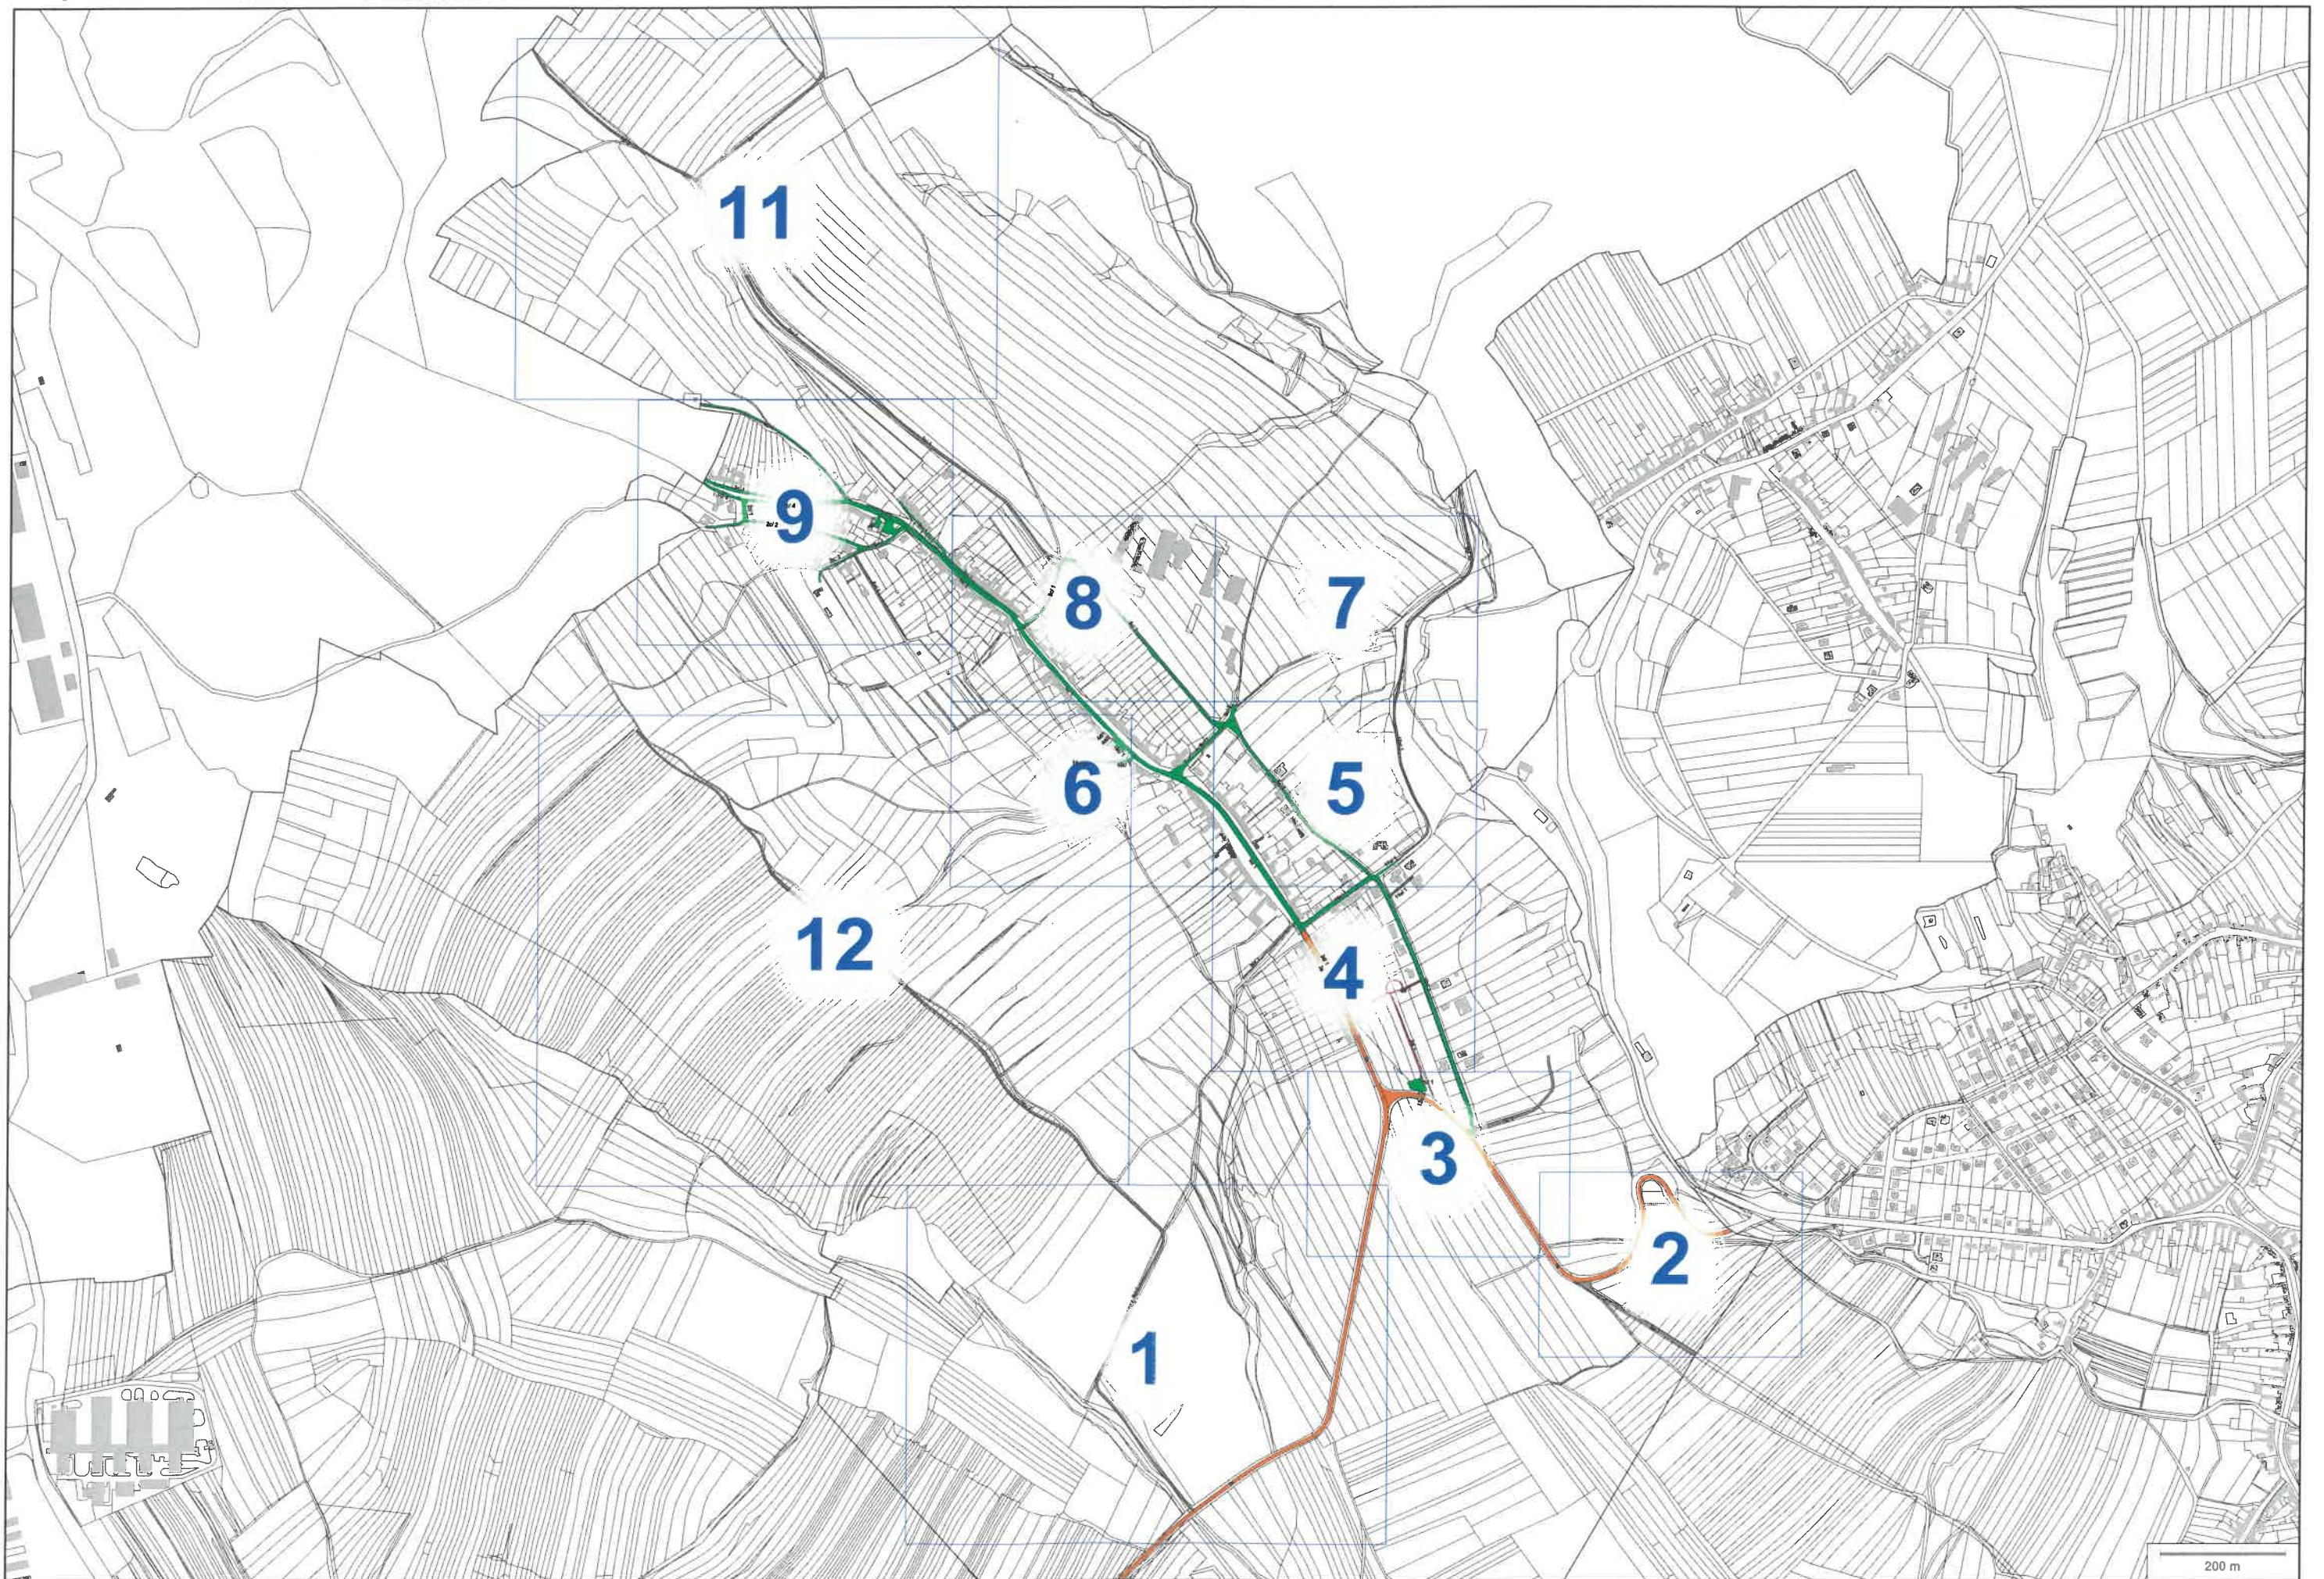

PASPORT POZEMNÍCH KOMUNIKACÍ V OBCI RADSLAVICE - Klad listů

PASPORT POZEMNÍCH KOMUNIKACÍ V OBCI RADSLAVICE - LIST 3

LEGENDA OBJEKTŮ

Prvky úseků

Kategorie komunikace

-  MK III.třídy (c)
-  MK IV.třídy (d)
-  silnice (s)
-  účelové kom. (u)

Stavební Objekt

Popisy

- 4c/1** ozn. komunikace/ čís. úseku
- 35** KID prvku úseku

PASPORT POZEMNÍCH KOMUNIKACÍ V OBCI RADSLAVICE - LIST 4

LEGENDA OBJEKTŮ

Prvky úseků

Kategorie komunikace

-  MK III.třídy (c)
-  MK IV.třídy (d)
-  silnice (s)
-  účelové kom. (u)

Stavební Objekt

Popisy

4c/1 ozn. komunikace/ čís. úseku

35 KID prvku úseku

PASPORT POZEMNÍCH KOMUNIKACÍ V OBCI RADSLAVICE - LIST 6

LEGENDA OBJEKTŮ

Prvky úseků

Kategorie komunikace

Stavební Objekt

Popisy

4c/1 ozn. komunikace/ čís. úseku

35 KID prvku úseku

20 m

PASPORT POZEMNÍCH KOMUNIKACÍ V OBCI RADSLAVICE - LIST 9

LEGENDA OBJEKTŮ

Prvky úseků