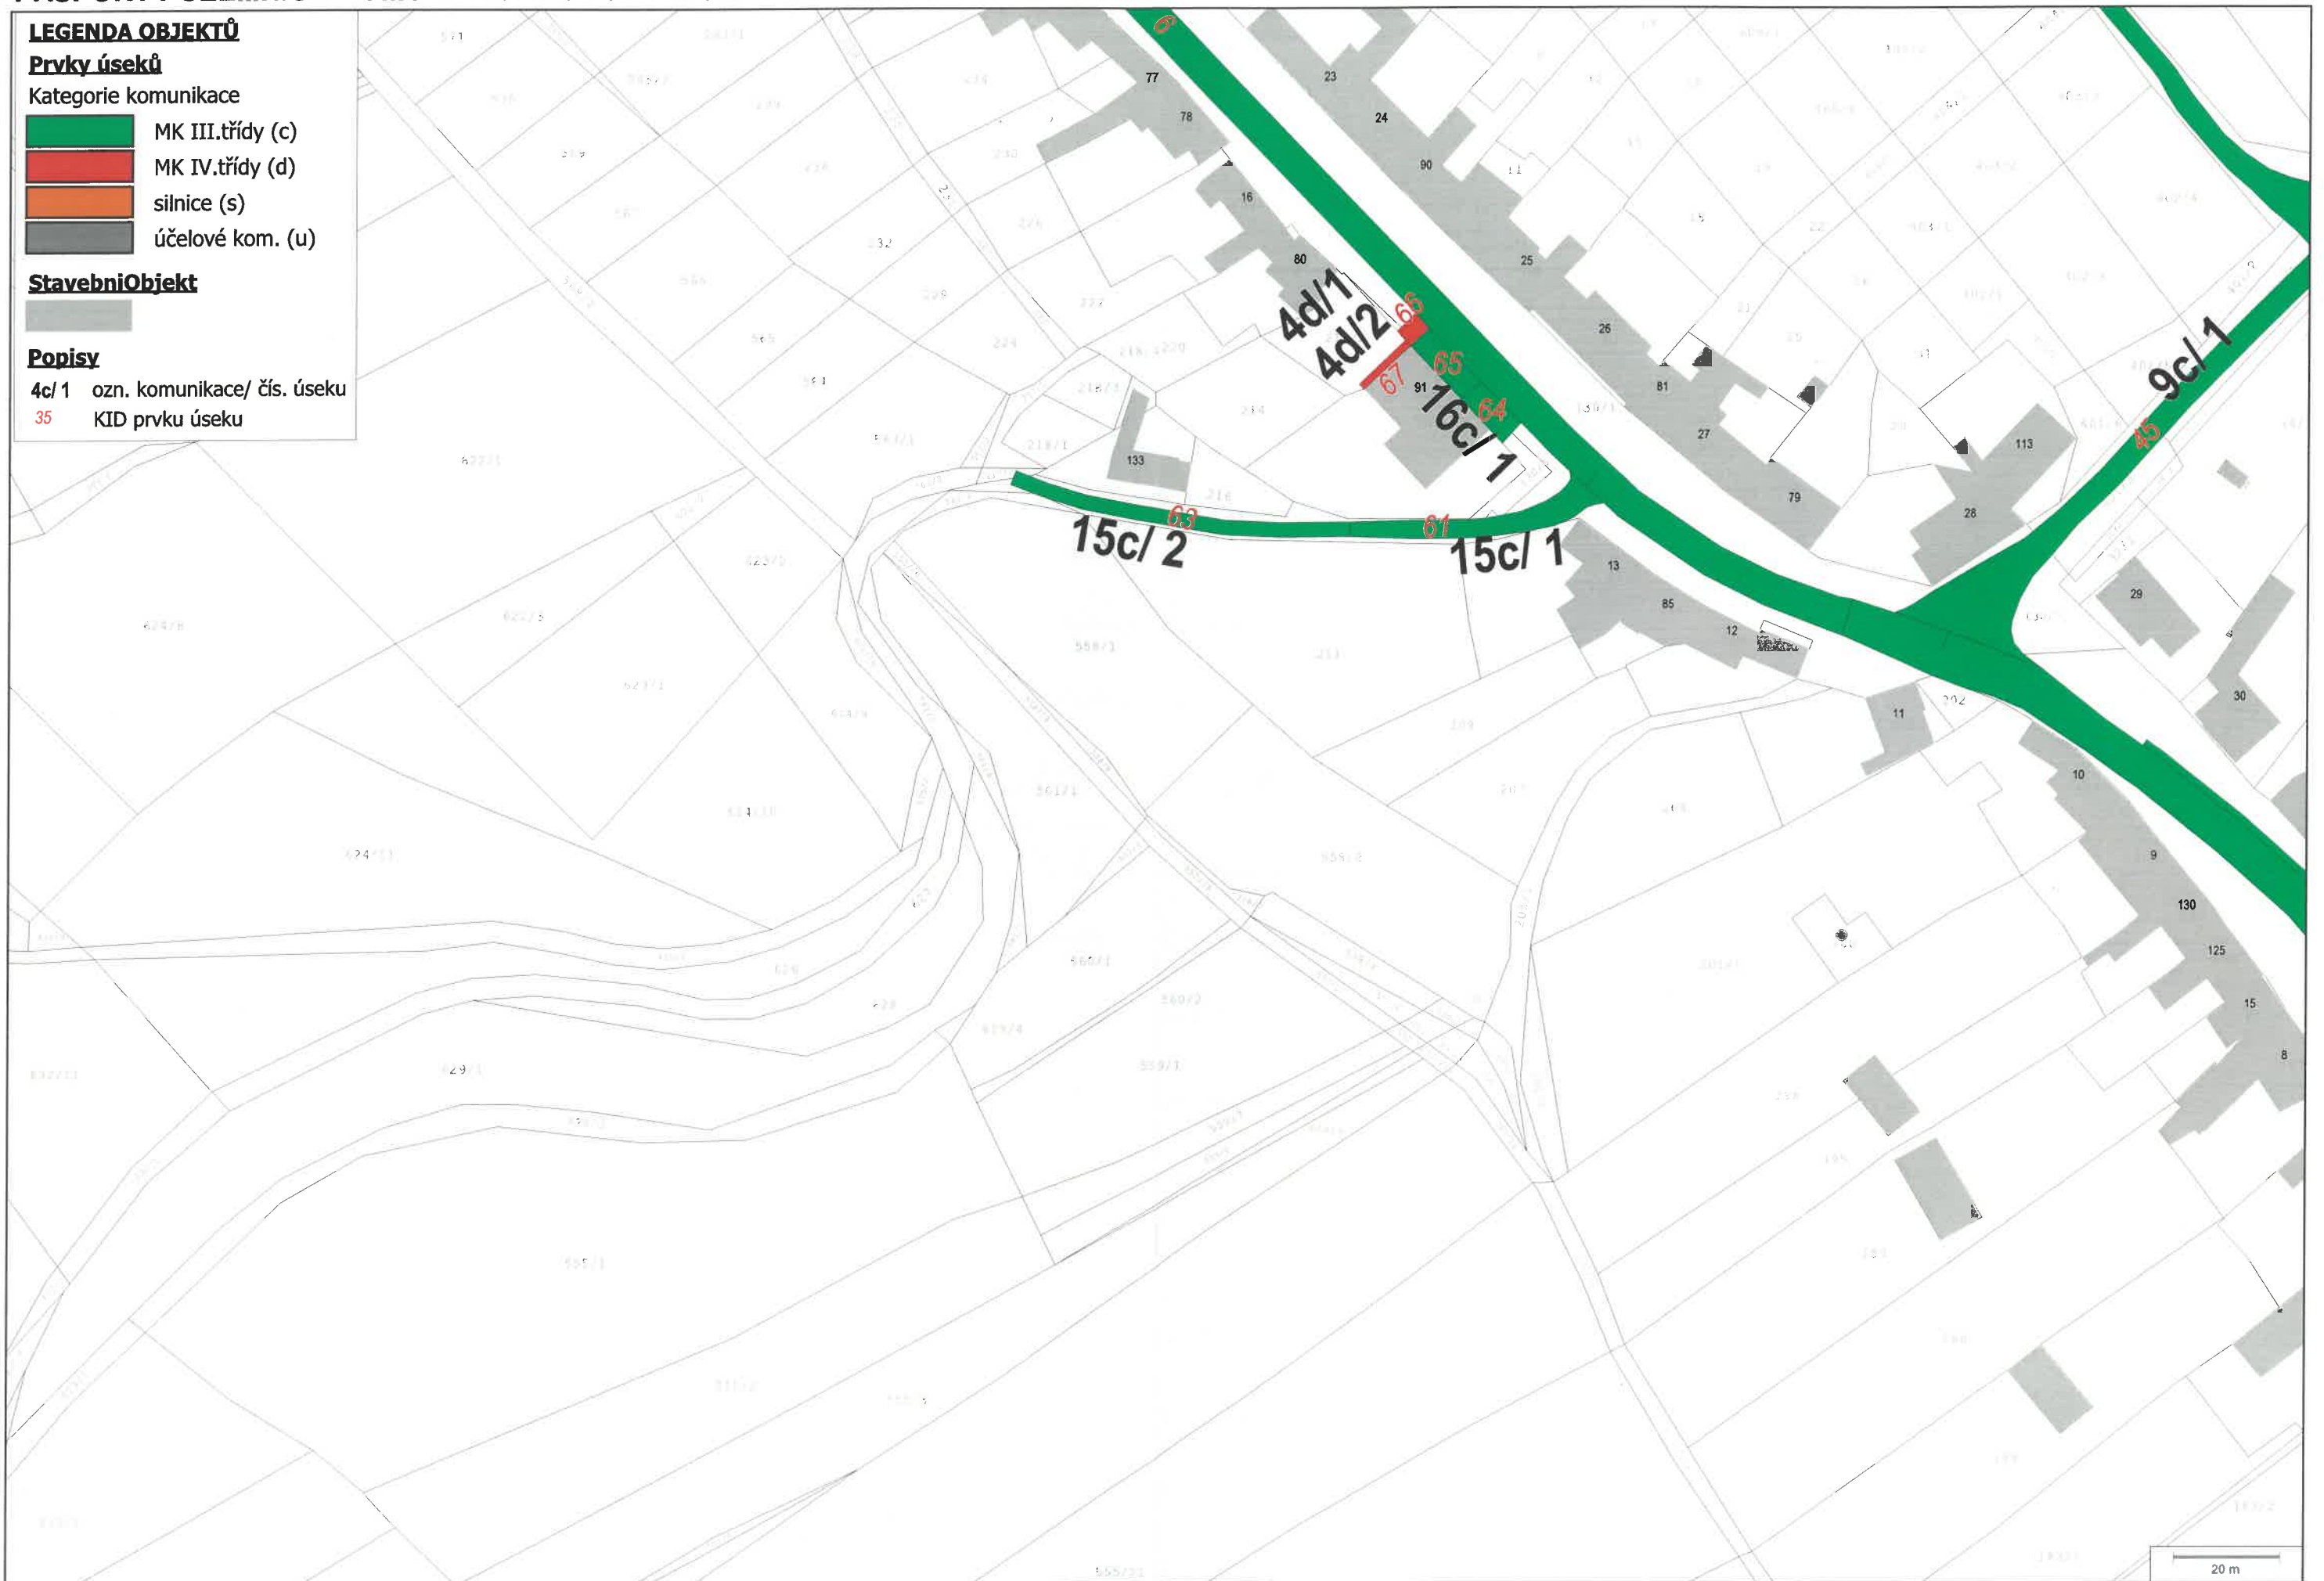

PASPORT POZEMNÍCH KOMUNIKACÍ V OBCI RADSLAVICE - LIST 6

LEGENDA OBJEKTŮ

Prvky úseků

Kategorie komunikace

- MK III.třídy (c)
- MK IV.třídy (d)
- silnice (s)
- účelové kom. (u)

Stavební Objekt

Popisy

- 4c/1 ozn. komunikace/ čís. úseku
- 35 KID prvku úseku