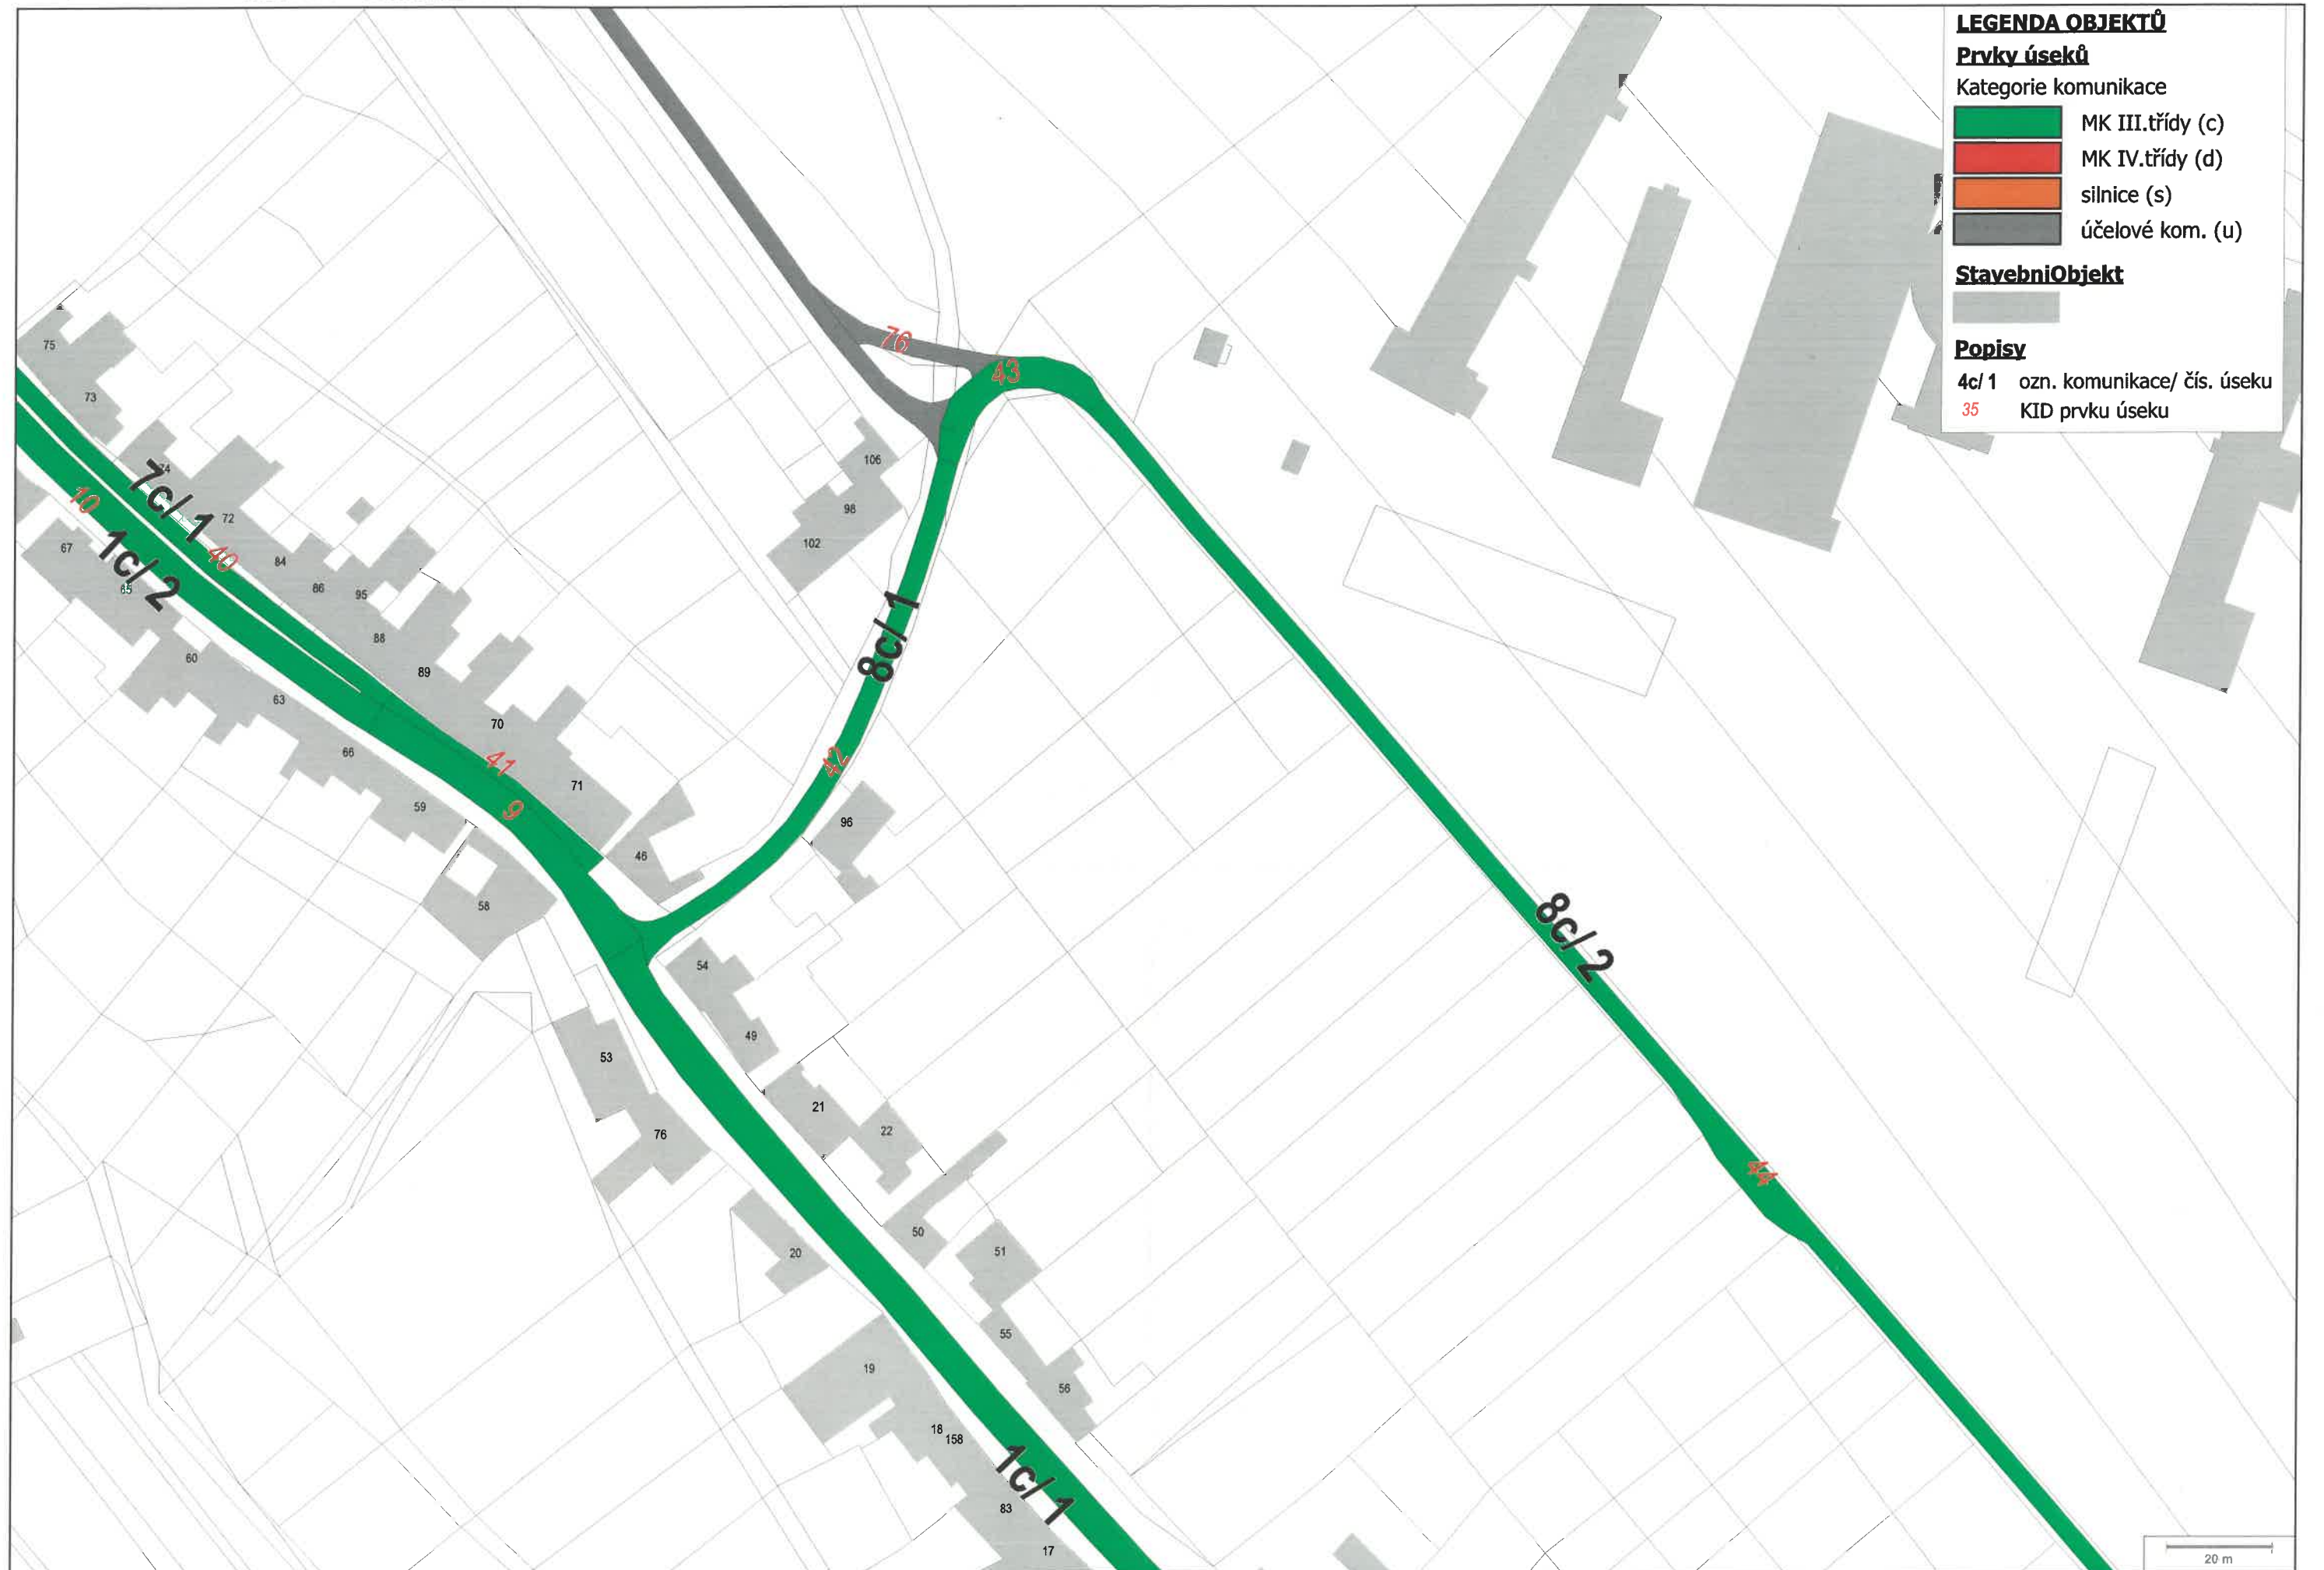

LEGENDA OBJEKTŮ

Prvky úseků

Kategorie komunikace

- MK III. třídy (c)
- MK IV. třídy (d)
- silnice (s)
- účelové kom. (u)

Stavební Objekt

Popisy

4c/1 ozn. komunikace/ čís. úseku

35 KID prvku úseku

20 m